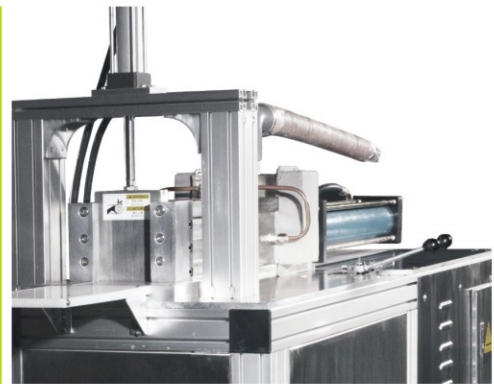

## 乾冰製造機系列 Dry Ice Maker

MD-1050 乾冰製造機 (不含後方氣體鋼瓶)  
Dry Ice Maker (CO<sub>2</sub> Liquid Tank NOT Included)

- Dryice Weight: 5kg
- Dryice Size: 12x12x22cm
- Operation: Oil Press, Self-automatic
- Pressure: 140kg/cm<sup>2</sup>
- Production rate: 100kg/hour
- Power: 3HP/220V
- Dimensions: 185x70x166cm
- Weight: 480kg

- 乾冰重量：5kg
- 乾冰大小：12x12x22cm
- 操作方法：油壓、半自動
- 操作壓力：140kg/cm<sup>2</sup>
- 製冰速度：100kg/hour
- 馬力 / 電源：3HP/220V
- 機器尺寸：185x70x166cm
- 重量：480kg

貿紳有限公司 FOSECO CORP.

42877 台中市大雅區永和路118-10號

118-10, Yung Ho Rd., Daya District, Taichung City, 42877 Taiwan.